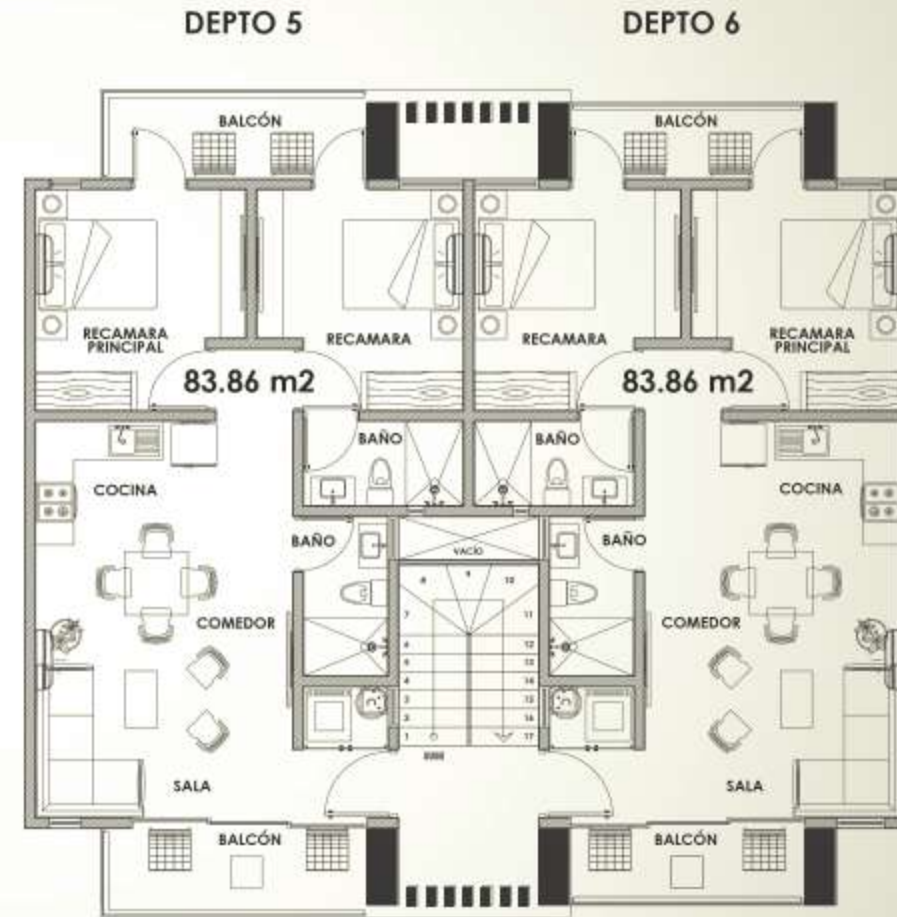

Segundo Nivel

- 2 Recámaras
- 2 Baños
- Sala
- Comedor
- Cocina
- 2 Closet
- Cuarto de lavado
- Terraza
- Estacionamiento