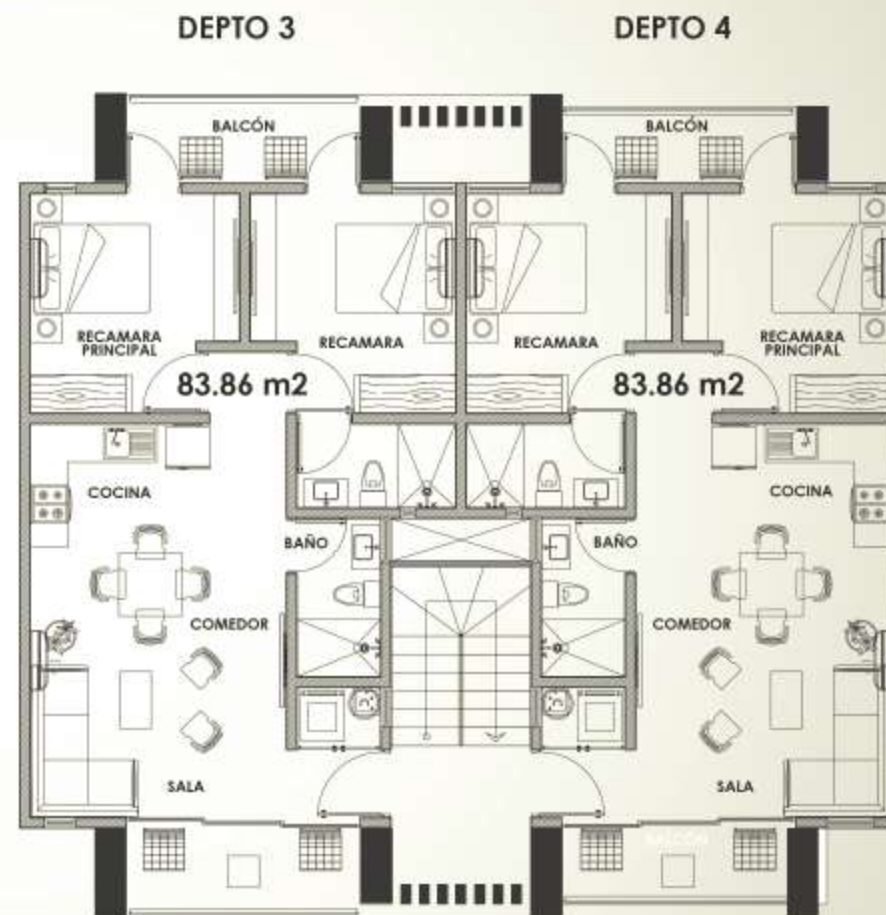

PEDREGAL

CONDOS

Tu **departamento**
en **Real del Valle**

Pedregal Condos - Tu Departamento en Real del Valle

Es un conjunto de 20 torres de departamentos con 7 unidades por torre (y uno de 5) para un total de 138 en total. Los departamentos van desde 76m² hasta 106m².

Contamos con amenidades como alberca, chapoteadero, area comun con 3 asadores y baños, áreas verdes y juegos infantiles para los mas pequeños.

PLUSVALÍA • TRANQUILIDAD • ESTILO

Planta Baja

DEPTO 1

DEPTO 2

-  2 Recámaras
-  2 Baños
-  Sala
-  Comedor
-  Cocina
-  Closets
-  Área de lavado
-  Terraza
-  Estacionamiento

Primer Nivel

- 2 Recámaras
- 2 Baños
- Sala
- Comedor
- Cocina
- 2 Closet
- Cuarto de lavado
- Terraza
- Estacionamiento

Segundo Nivel

- 2 Recámaras
- 2 Baños
- Sala
- Comedor
- Cocina
- 2 Closet
- Cuarto de lavado
- Terraza
- Estacionamiento

Tercer Nivel

PENTHOUSE

CTOS. DE LAVADO

- 2 Recámaras
- 2 Baños
- Sala
- Comedor
- Cocina
- 2 Closet
- Cuarto de lavado
- Terraza
- Estacionamiento