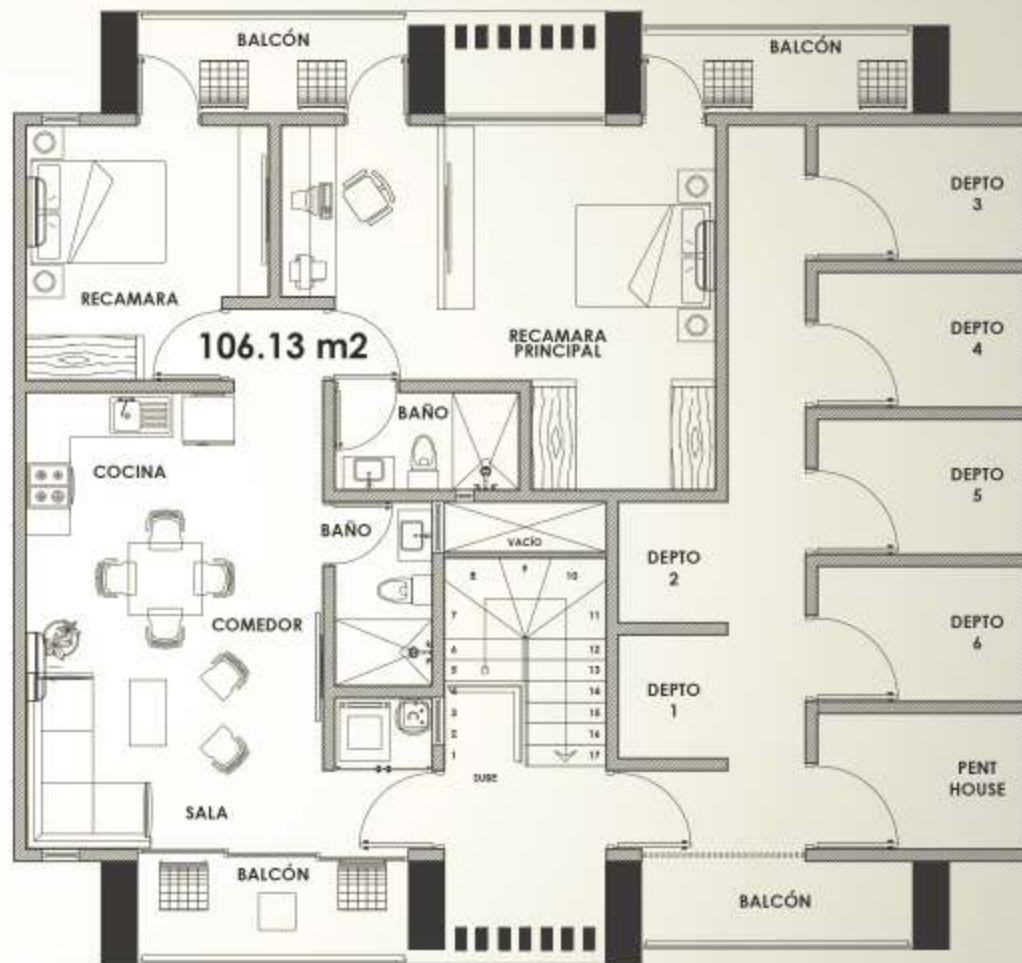

PEDREGAL

CONDOS

Tu **departamento**
en **Real del Valle**

Pedregal Condos - Tu Departamento en Real del Valle

Es un conjunto de 20 torres de departamentos con 7 unidades por torre (y uno de 5) para un total de 138 en total. Los departamentos van desde 76m² hasta 106m².

-  2 Recámaras
-  2 Baños
-  Sala
-  Comedor
-  Cocina
-  Closets
-  Área de lavado
-  Terraza
-  Estacionamiento

Primer Nivel

- 2 Recámaras
- 2 Baños
- Sala
- Comedor
- Cocina
- 2 Closet
- Cuarto de lavado
- Terraza
- Estacionamiento

Segundo Nivel

- 2 Recámaras
- 2 Baños
- Sala
- Comedor
- Cocina
- 2 Closet
- Cuarto de lavado
- Terraza
- Estacionamiento

Tercer Nivel

PENTHOUSE

CTOS. DE LAVADO

- 2 Recámaras
- 2 Baños
- Sala
- Comedor
- Cocina
- 2 Closet
- Cuarto de lavado
- Terraza
- Estacionamiento