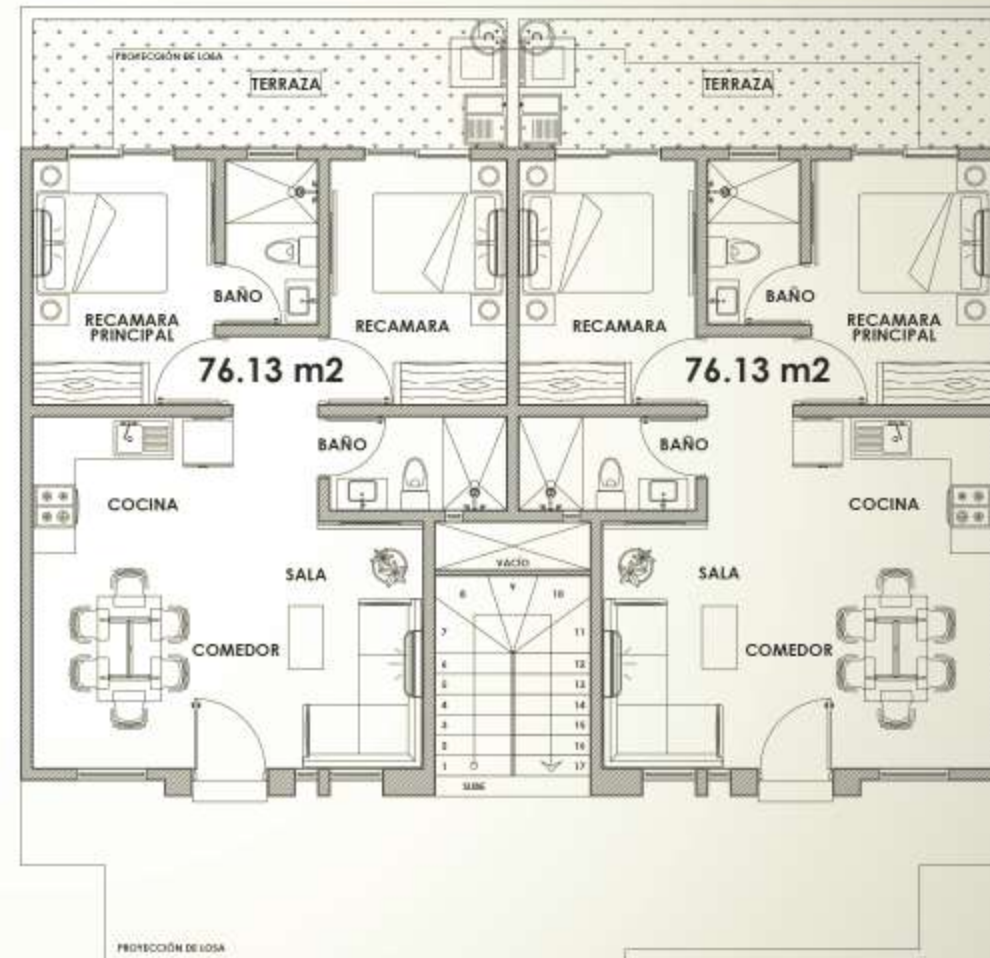

PEDREGAL

CONDOS

Tu **departamento**
en **Real del Valle**

Pedregal Condos - Tu Departamento en Real del Valle

Es un conjunto de 20 torres de departamentos con 7 unidades por torre (y uno de 5) para un total de 138 en total. Los departamentos van desde 76m² hasta 106m².

Contamos con amenidades como alberca, chapoteadero, area comun con 3 asadores y baños, áreas verdes y juegos infantiles para los mas pequeños.

PLUSVALÍA • TRANQUILIDAD • ESTILO

Planta Baja

DEPTO 1

DEPTO 2

-  2 Recámaras
-  2 Baños
-  Sala
-  Comedor
-  Cocina
-  Closets
-  Área de lavado
-  Terraza
-  Estacionamiento

Primer Nivel

- 2 Recámaras
- 2 Baños
- Sala
- Comedor
- Cocina
- 2 Closet
- Cuarto de lavado
- Terraza
- Estacionamiento

Segundo Nivel

- 2 Recámaras
- 2 Baños
- Sala
- Comedor
- Cocina
- 2 Closet
- Cuarto de lavado
- Terraza
- Estacionamiento

Tercer Nivel

PENTHOUSE

CTOS. DE LAVADO

- 2 Recámaras
- 2 Baños
- Sala
- Comedor
- Cocina
- 2 Closet
- Cuarto de lavado
- Terraza
- Estacionamiento