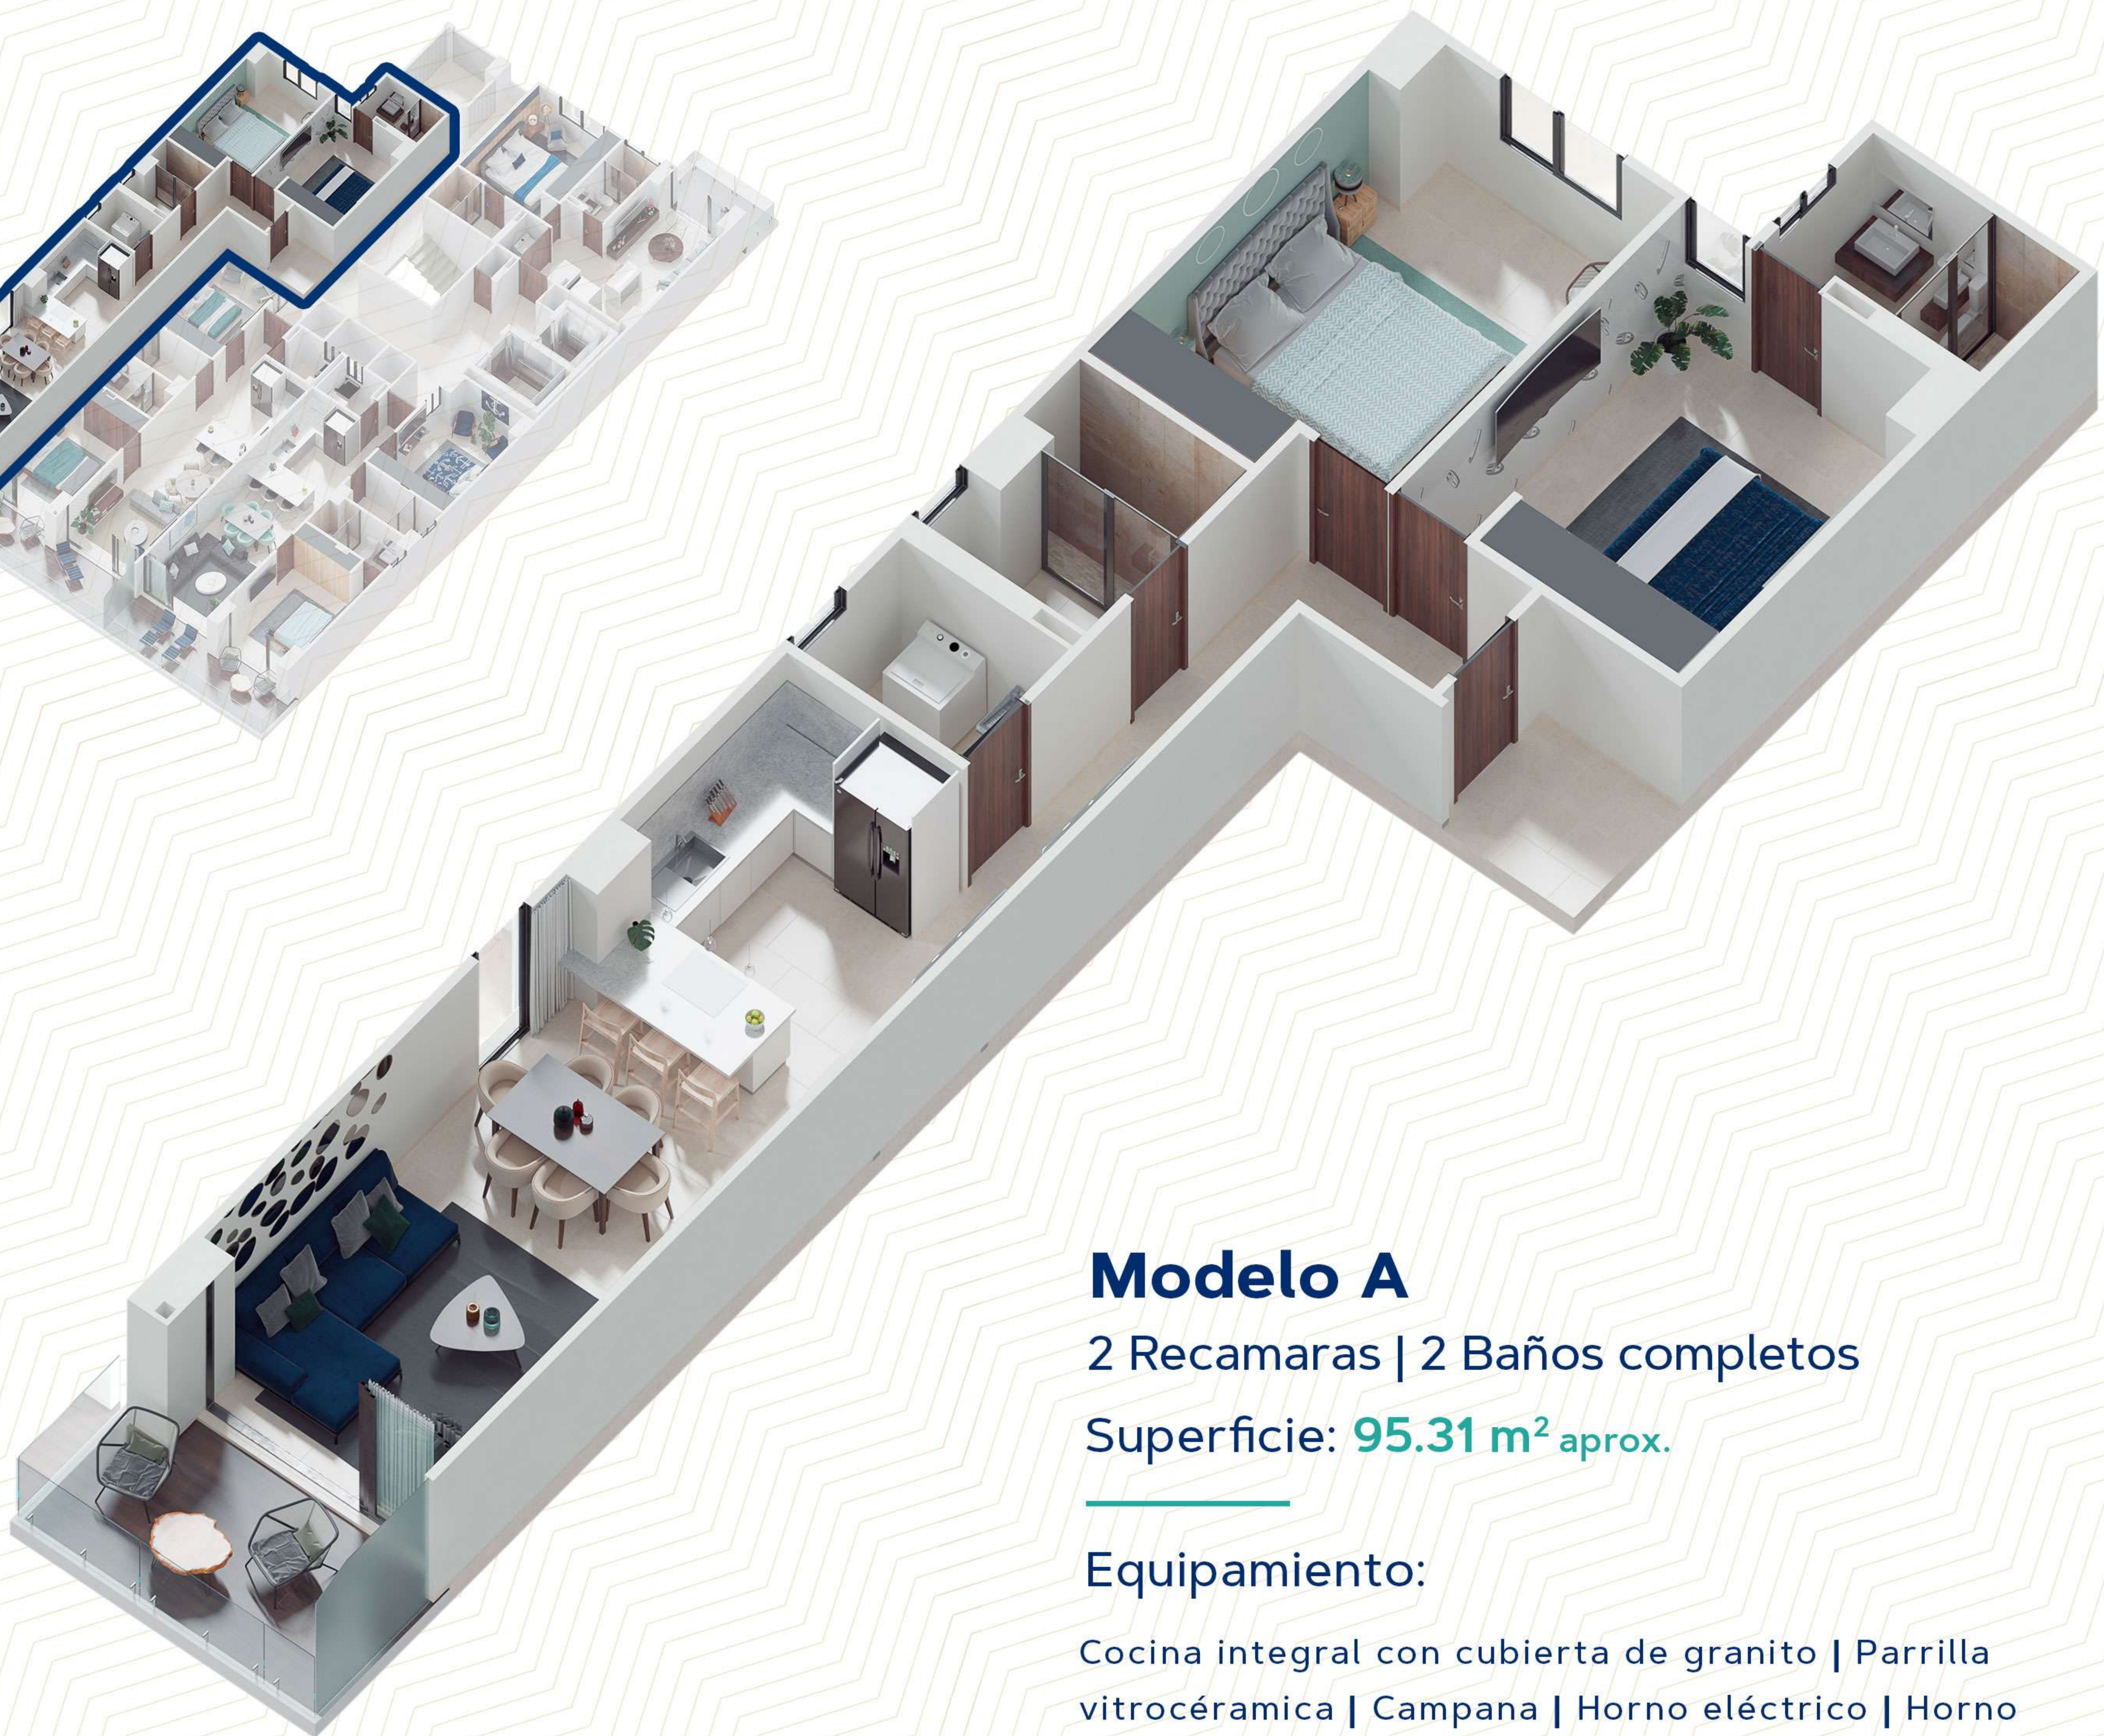

Exteriores

- | Estacionamiento techado.
- | Acceso controlado.
- | Seguridad 24/7

Experimenta el lujo de vivir frente al mar.

Modelo A

2 Recamaras | 2 Baños completos

Superficie: **95.31 m²** aprox.

Equipamiento:

Superficie: **92.44 m²** aprox.

Equipamiento:

Cocina integral con cubierta de granito | Parrilla vitrocerámica | Campana | Horno eléctrico | Horno microondas | Mini Split | Closets | Calentador eléctrico

Modelo B

Modelo C

2 Recamaras | 2 Baños completos

Superficie: **94.82 m²** aprox.

Equipamiento:

Cocina integral con cubierta de granito | Parrilla vitrocerámica | Campana | Horno eléctrico | Horno microondas | Mini Split | Closets | Calentador eléctrico

Modelo C

Modelo D

1 Recamara | 2 Baños completos

Superficie: **61.19 m²** aprox.

Equipamiento:

Cocina integral con cubierta de granito | Parrilla vitrocerámica | Campana | Horno eléctrico | Horno microondas | Mini Split | Closets | Calentador eléctrico