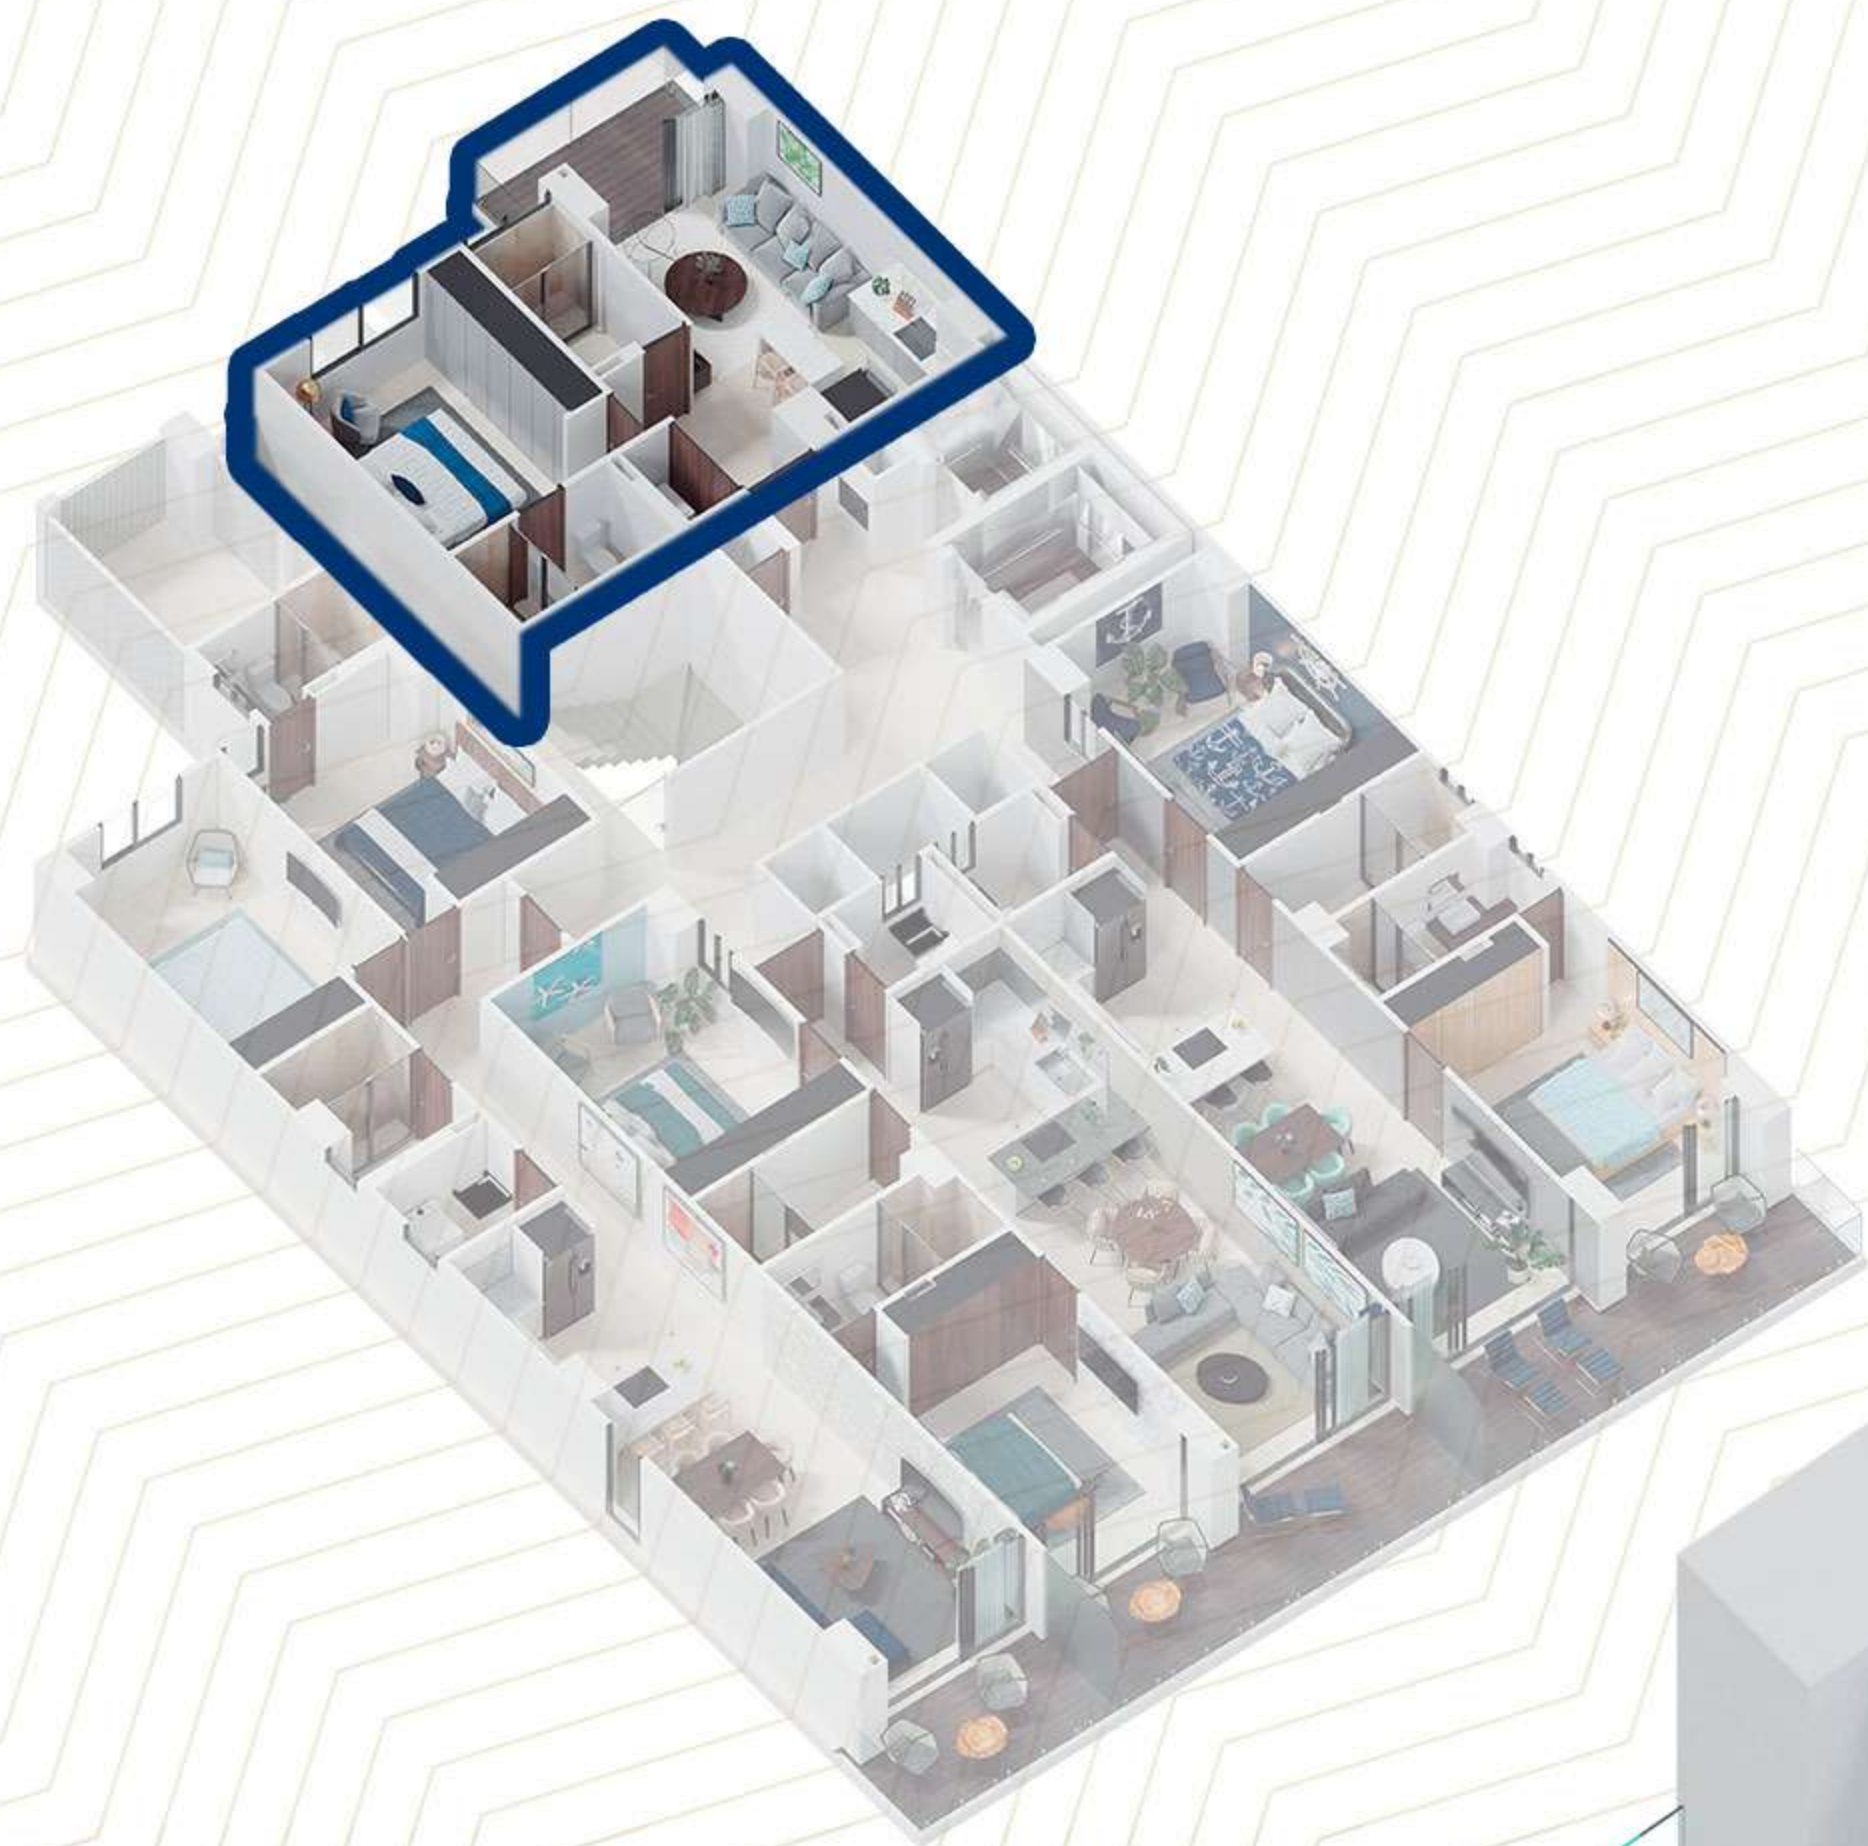

PUNTA BAHIA

Beachfront & Downtown Lifestyle

Tu mejor inversión frente al mar.

42 Unidades

4
Modelos

11
Niveles

Unidades con
vista al mar

01

Superficie: **92.44 m²** aprox.

Equipamiento:

Cocina integral con cubierta de granito | Parrilla vitrocerámica | Campana | Horno eléctrico | Horno microondas | Mini Split | Closets | Calentador eléctrico

Modelo B

Modelo C

2 Recamaras | 2 Baños completos

Superficie: **94.82 m²** aprox.

Equipamiento:

Cocina integral con cubierta de granito | Parrilla vitrocerámica | Campana | Horno eléctrico | Horno microondas | Mini Split | Closets | Calentador eléctrico

Modelo C

Modelo D

1 Recamara | 2 Baños completos

Superficie: **61.19 m²** aprox.

Equipamiento:

Cocina integral con cubierta de granito | Parrilla vitrocerámica | Campana | Horno eléctrico | Horno microondas | Mini Split | Closets | Calentador eléctrico