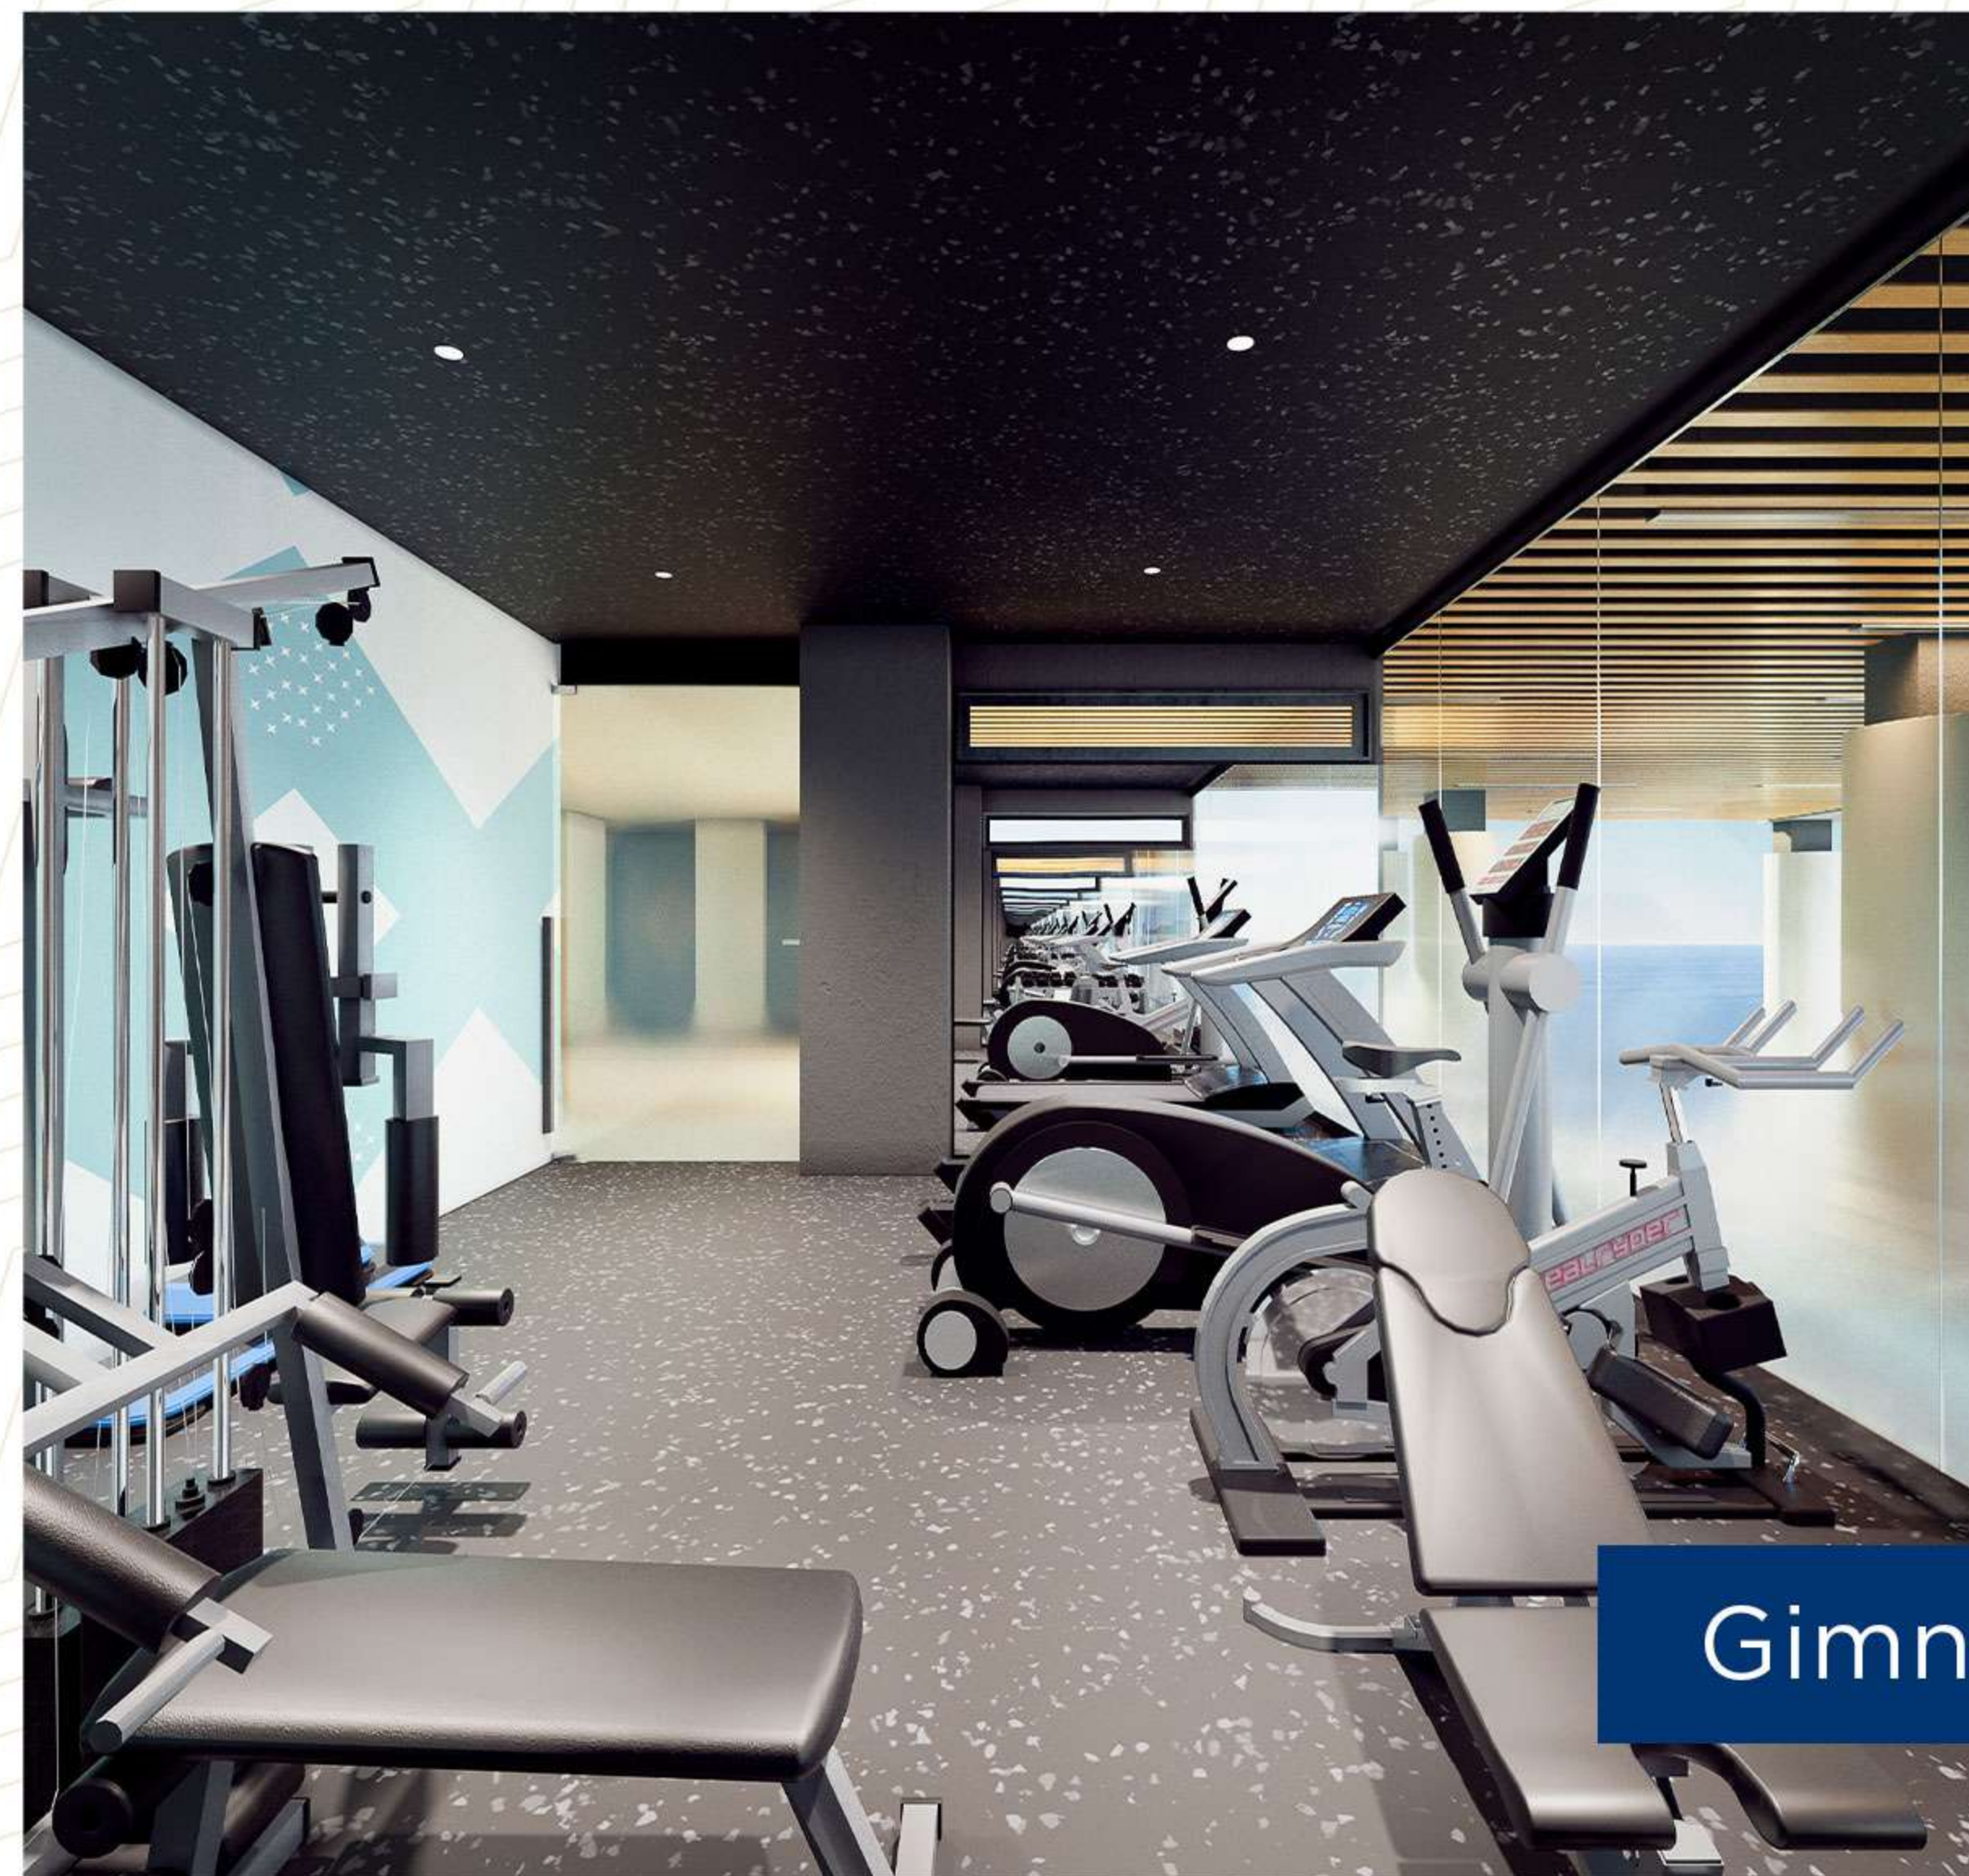

PUNTA  BAHÍA
Tú inversión
inteligente

Alberca
infinity

Lounge Bar

Cinema

Gimnasio

Deleita tus sentidos con sus
maravillosas vistas al mar

Amenidades

Interiores

- | Alberca infinity climatizada con Jacuzzi.
- | Spa con cuartos de vapor y cabinas de masaje.
- | Gimnasio con vista al mar.
- | Business center.
- | Sala de proyección. (Cinema)
- | Servicio de recepción y concierge.
- | Lobby con sala lounge.
- | WI-FI en áreas comunes.