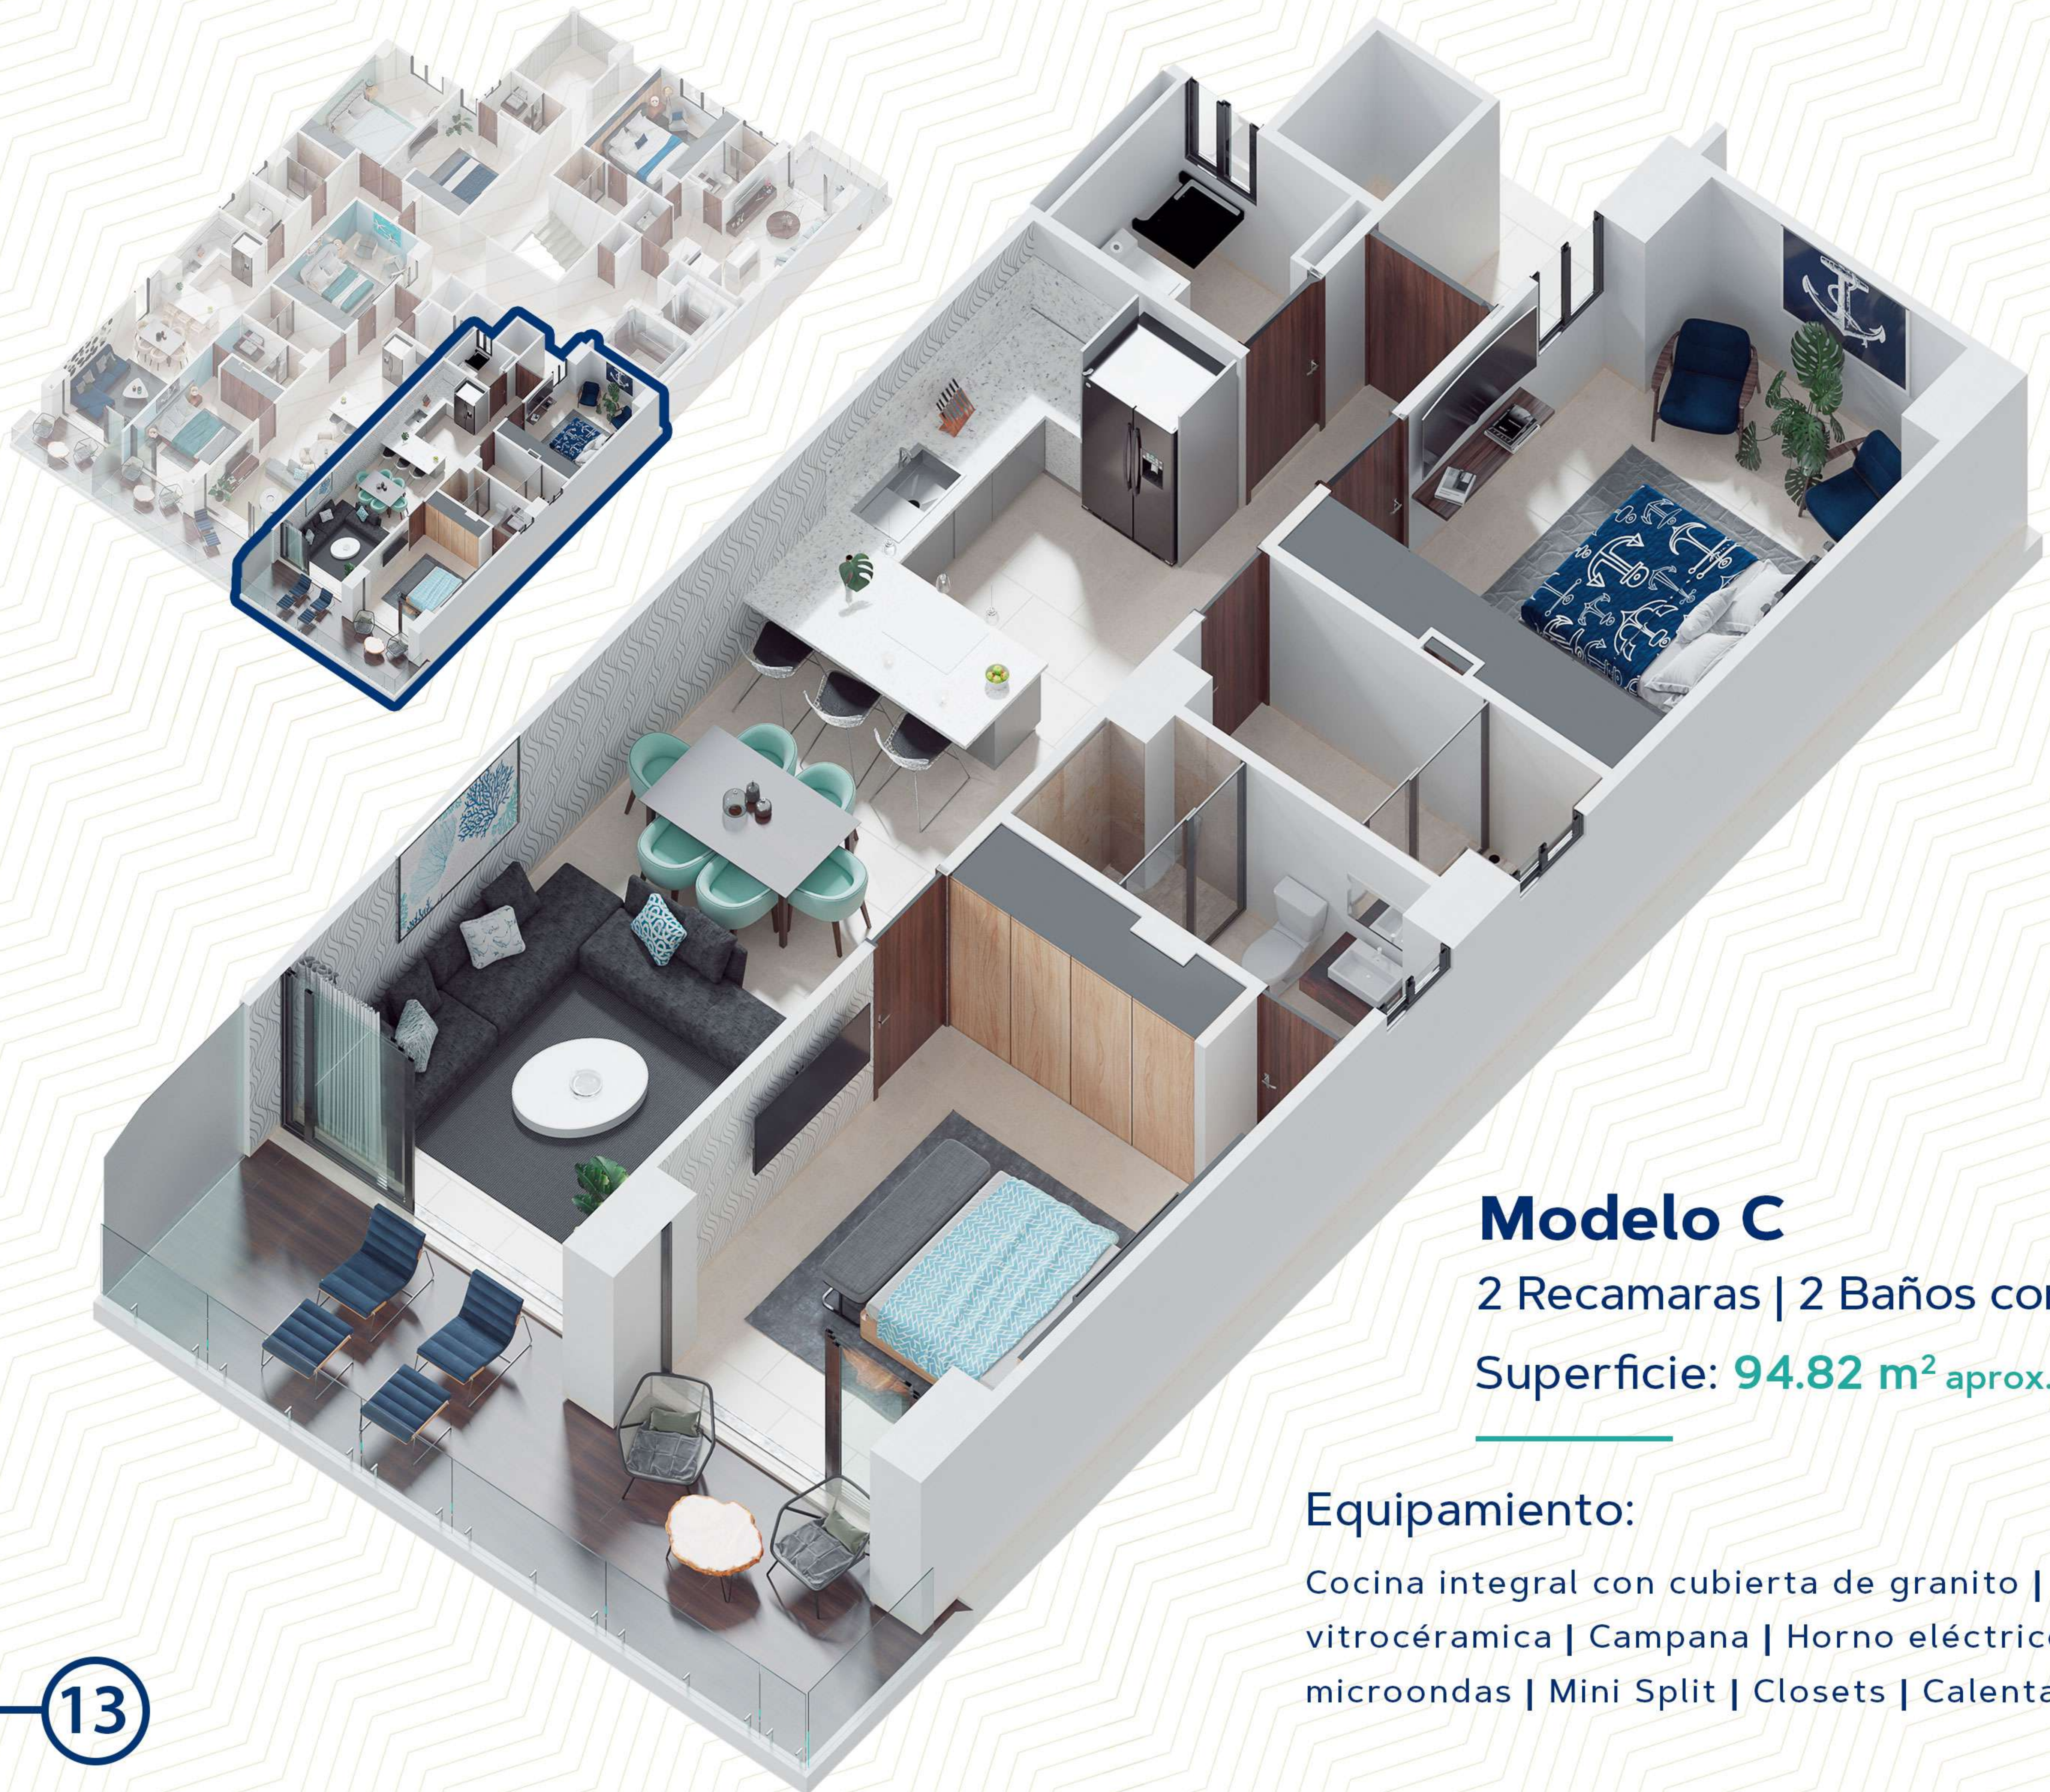

Exteriores

- | Estacionamiento techado.
- | Acceso controlado.
- | Seguridad 24/7

Experimenta el lujo de vivir frente al mar.

Modelo A

2 Recamaras | 2 Baños completos

Superficie: **95.31 m²** aprox.

Equipamiento:

Superficie: **92.44 m²** aprox.

Equipamiento:

Cocina integral con cubierta de granito | Parrilla vitrocerámica | Campana | Horno eléctrico | Horno microondas | Mini Split | Closets | Calentador eléctrico

Modelo B

Modelo C

2 Recamaras | 2 Baños completos

Superficie: **94.82 m²** aprox.

Equipamiento:

Cocina integral con cubierta de granito | Parrilla vitrocerámica | Campana | Horno eléctrico | Horno microondas | Mini Split | Closets | Calentador eléctrico

Modelo C

Modelo D

1 Recamara | 2 Baños completos

Superficie: **61.19 m²** aprox.

Equipamiento:

Cocina integral con cubierta de granito | Parrilla vitrocerámica | Campana | Horno eléctrico | Horno microondas | Mini Split | Closets | Calentador eléctrico