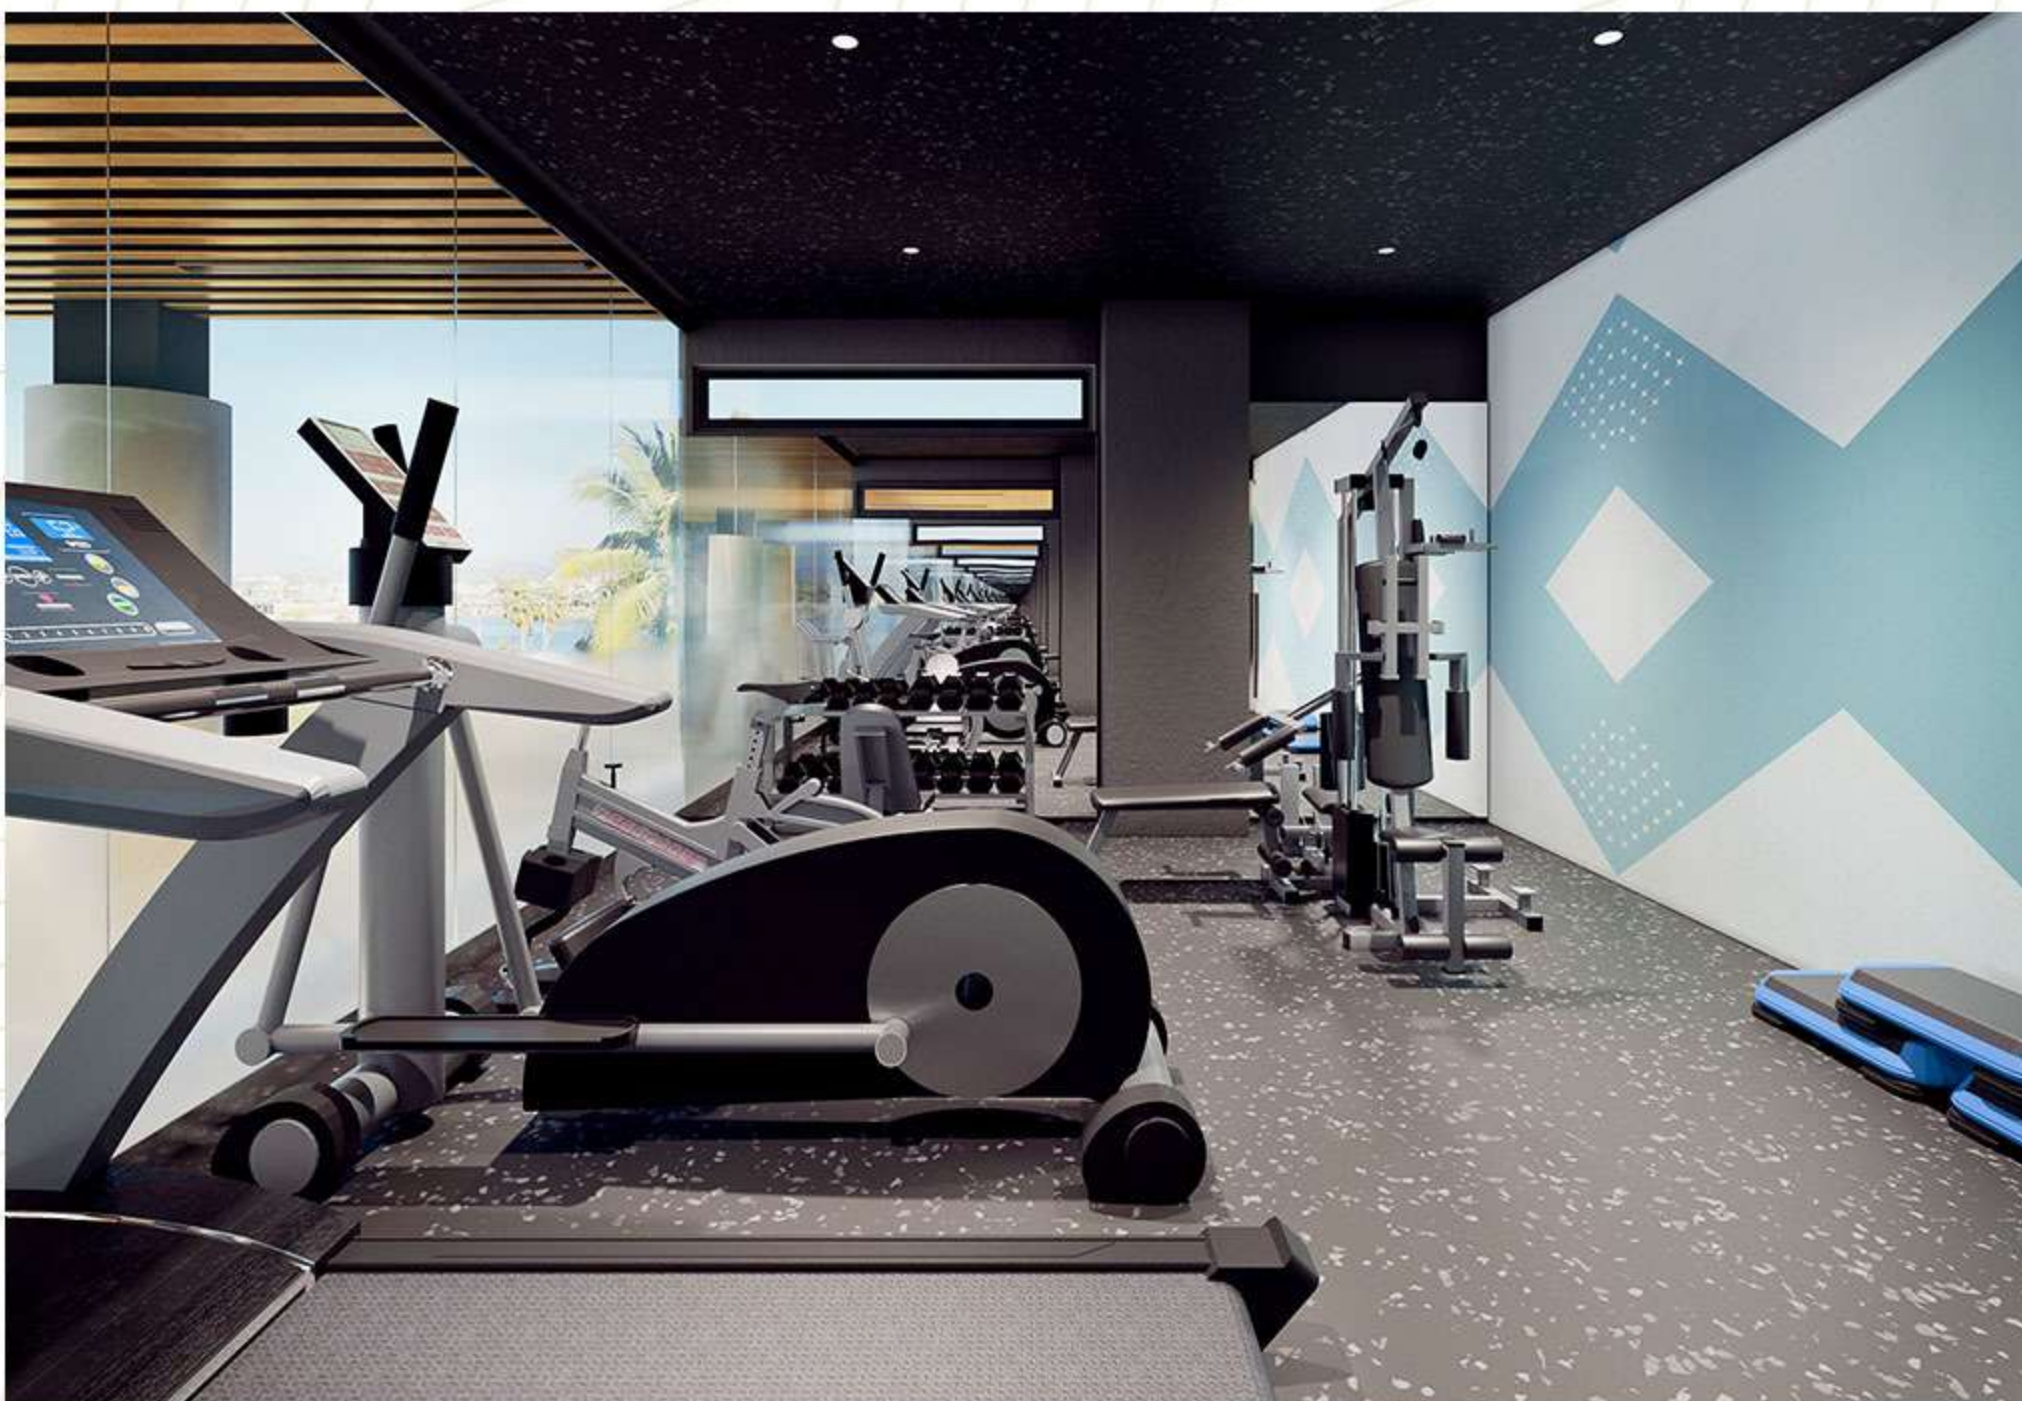

PUNTA  BAHÍA
Tú inversión
inteligente

Alberca
infinity

Lounge Bar

Cinema

Gimnasio

Deleita tus sentidos con sus
maravillosas vistas al mar

Amenidades

Interiores

- | Alberca infinity climatizada con Jacuzzi.
- | Spa con cuartos de vapor y cabinas de masaje.
- | Gimnasio con vista al mar.
- | Business center.
- | Sala de proyección. (Cinema)
- | Servicio de recepción y concierge.
- | Lobby con sala lounge.
- | WI-FI en áreas comunes.