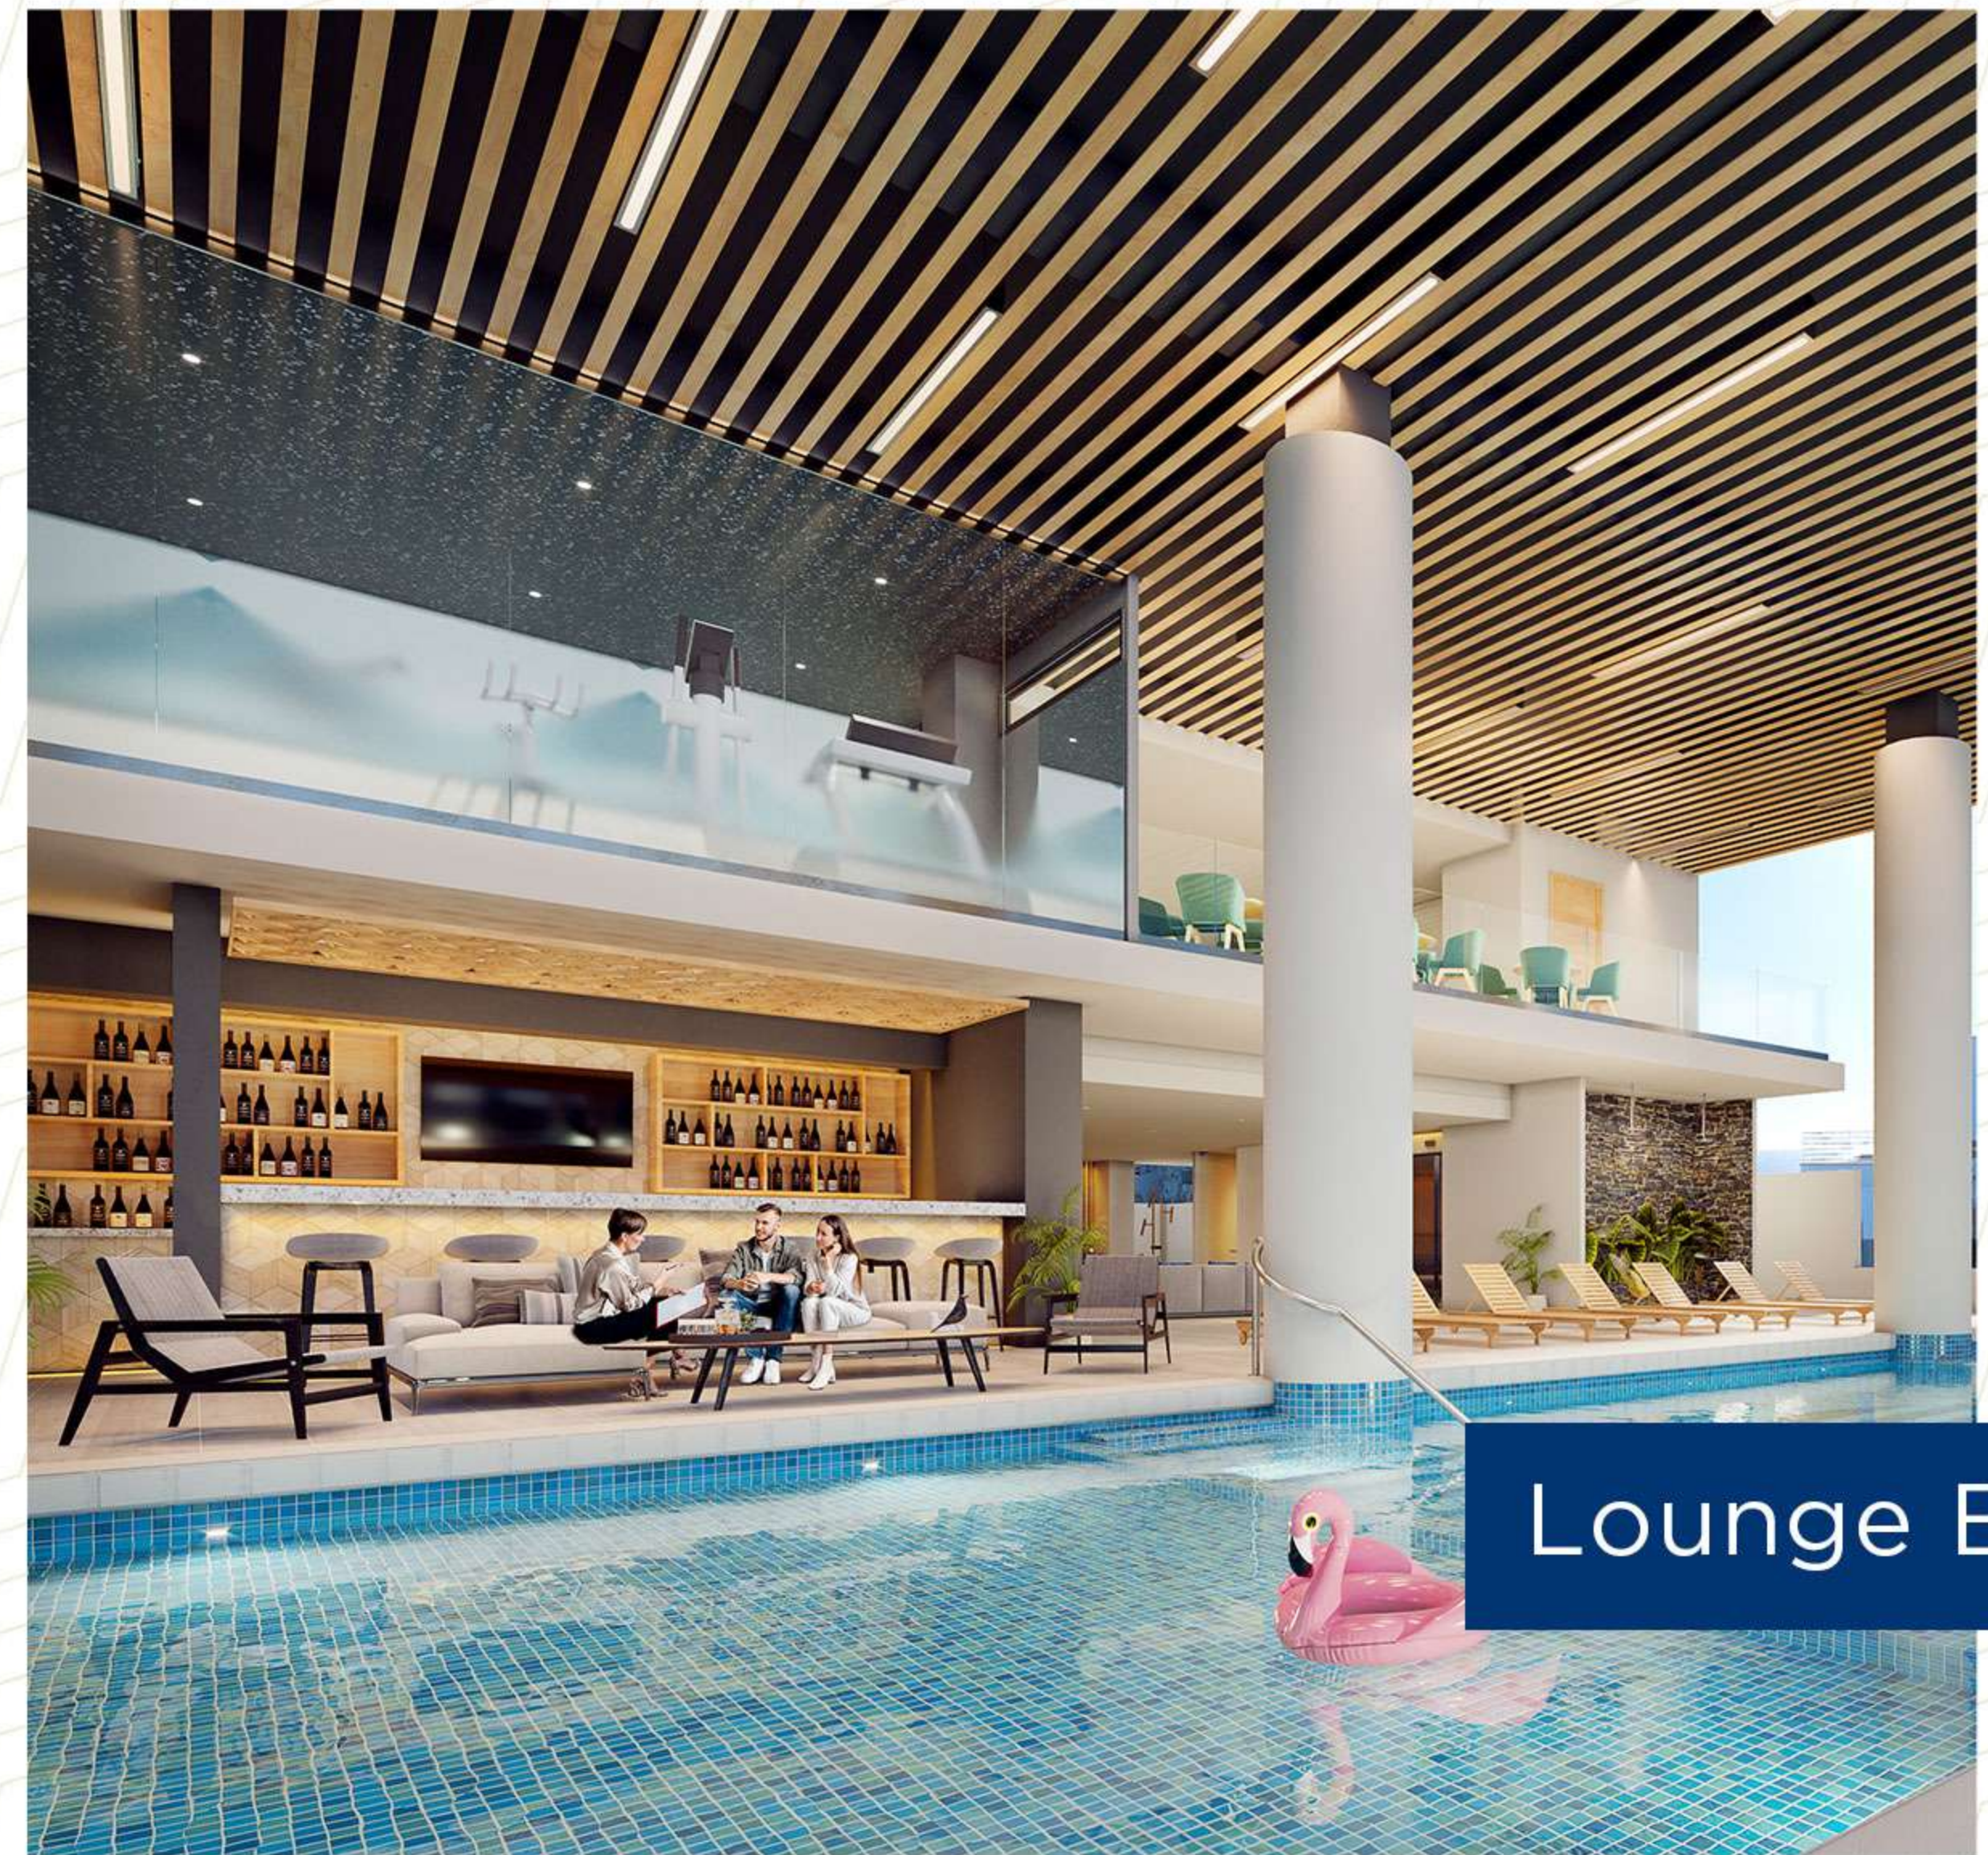

PUNTA  BAHIA

Mazatlán, el destino ideal para pasarla bien.

Playas de arena dorada, mares de azul profundo, una infinita riqueza en fauna marina y natural te esperan en Mazatlán. Disfruta de su gastronomía del pacífico, clima envidiable y su vibrante vida nocturna. Camina en su colonial centro histórico, visita su hermoso acuario y sus espectaculares estadios: nuevo Estadio Venados y Estadio Kraken. Déjate acaparar por sus maravillosos atardeceres en su Malecón y todos los lugares turísticos y recreativos que tiene este puerto.

PUNTA  BAHÍA
Tú inversión
inteligente

Alberca
infinity

Lounge Bar

Cinema

Gimnasio

Deleita tus sentidos con sus
maravillosas vistas al mar

Amenidades

Interiores