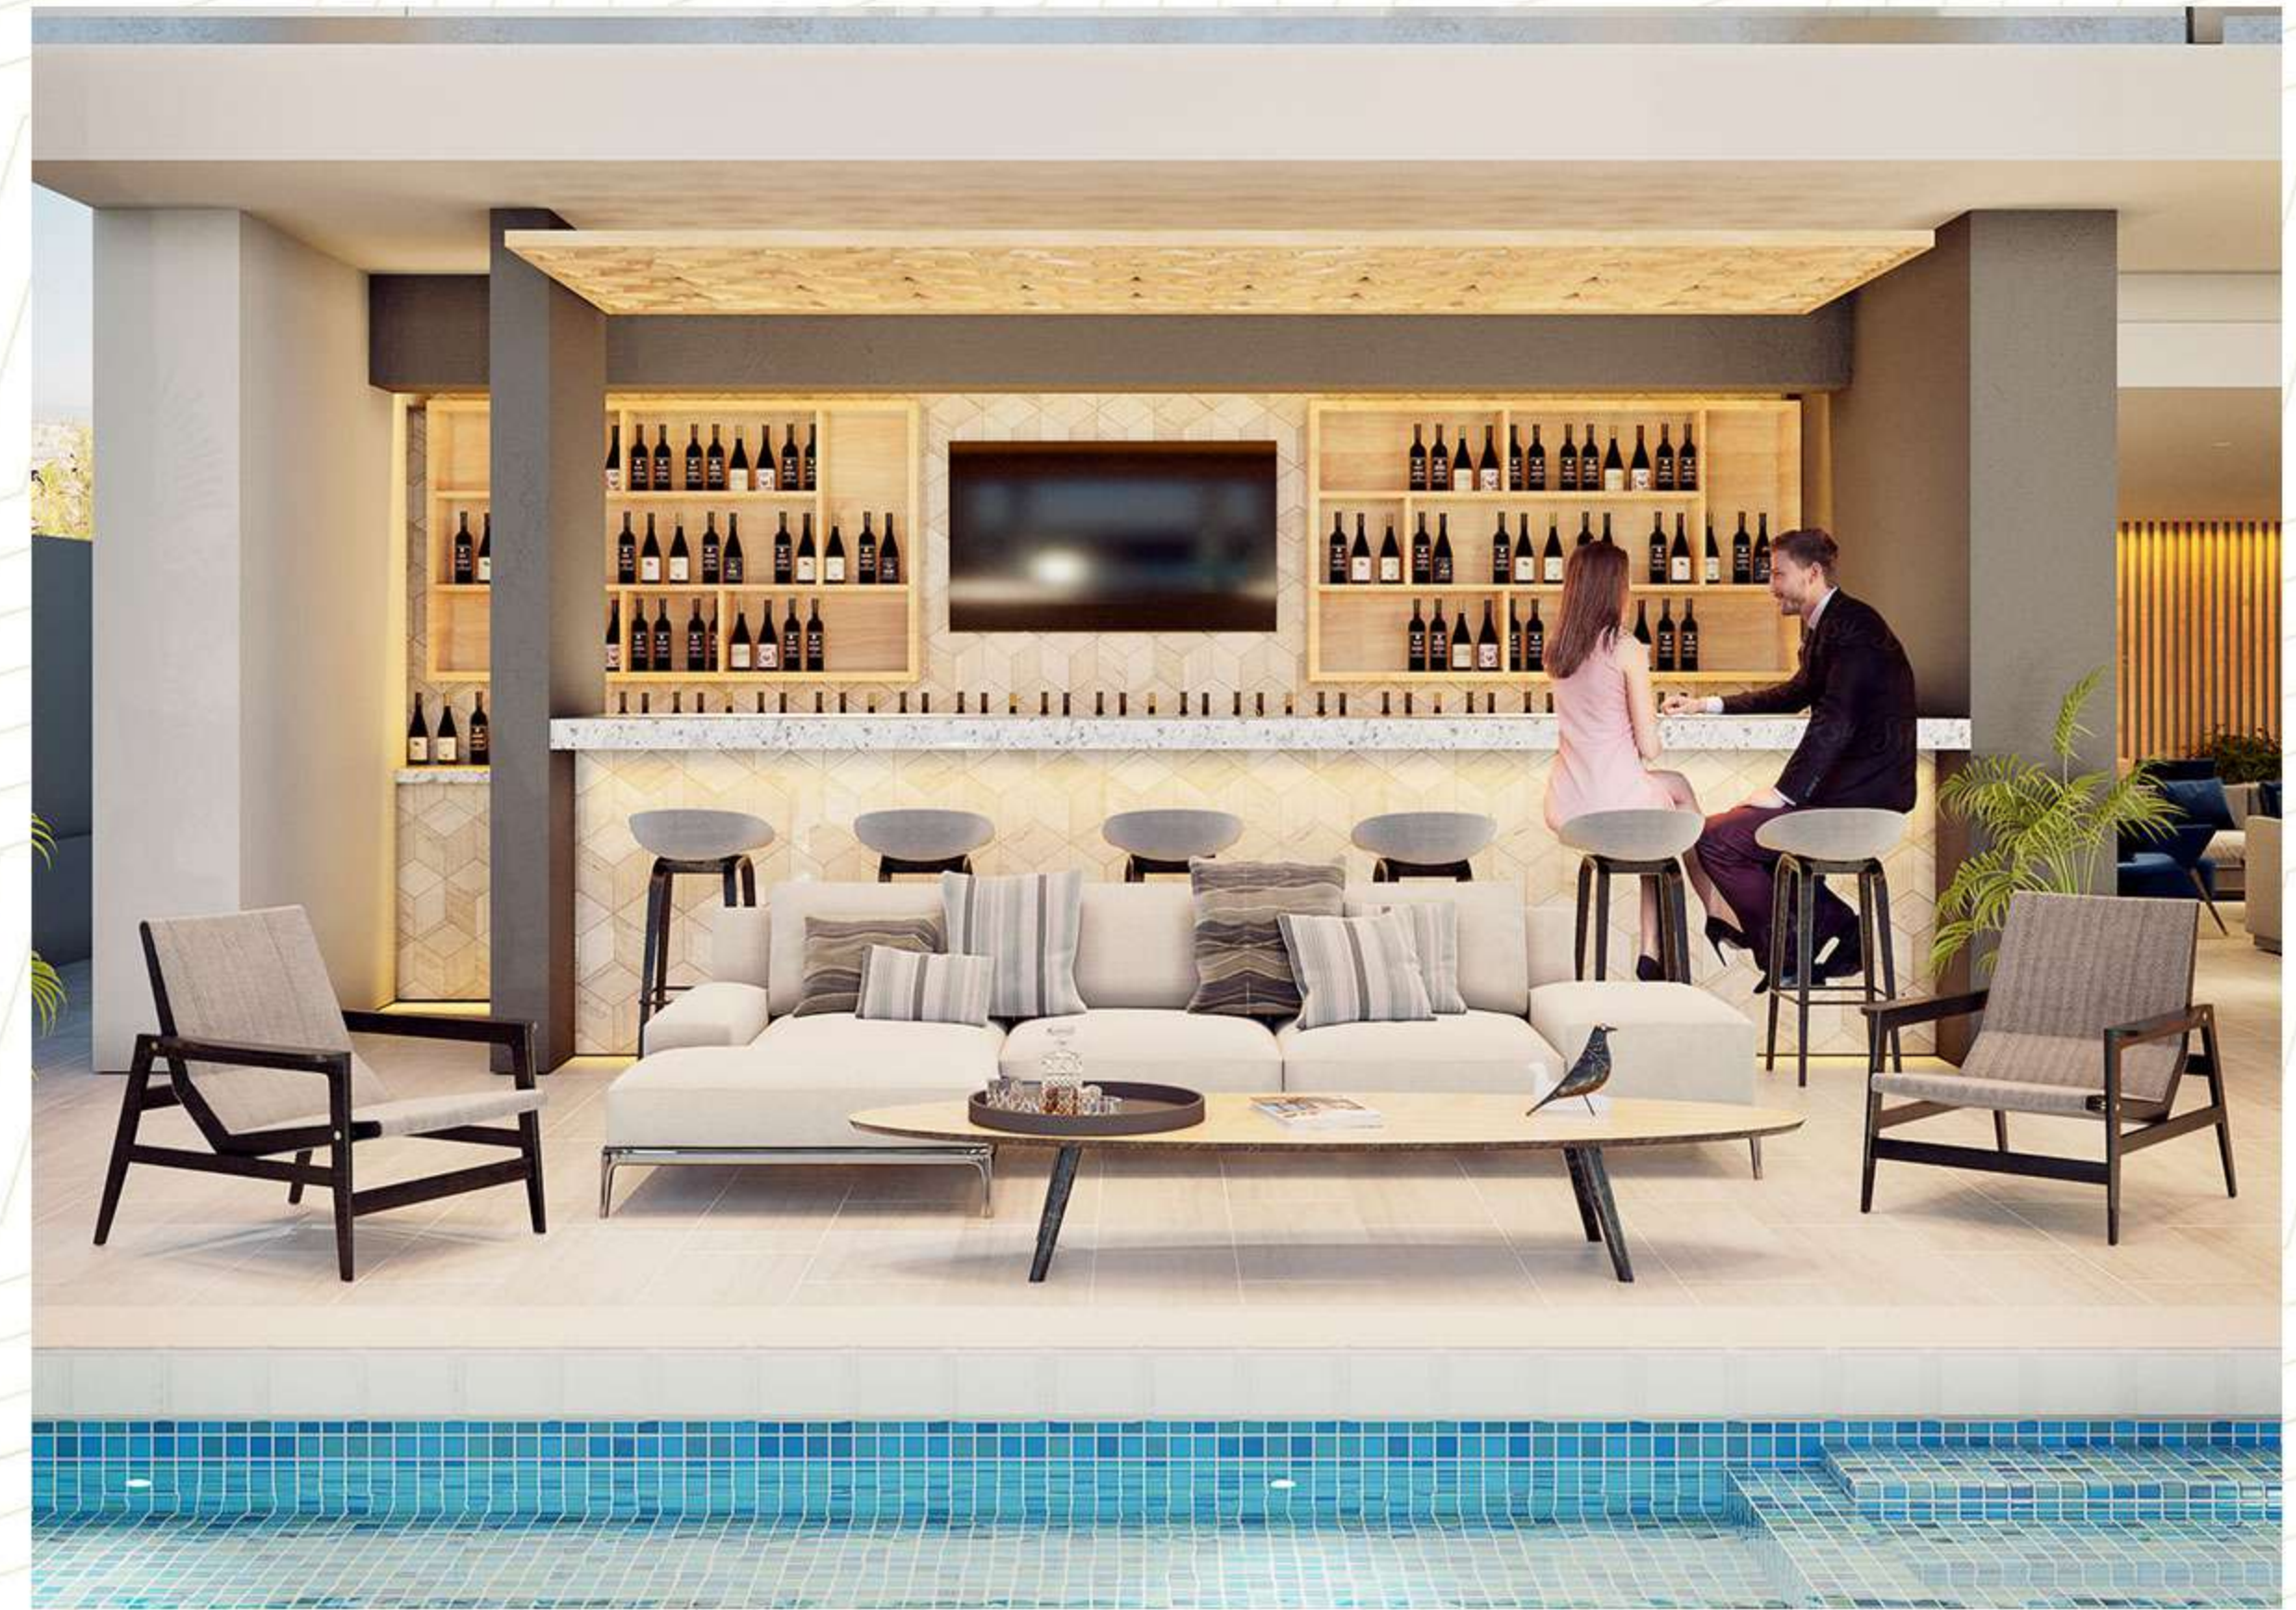

PUNTA  BAHIA

Mazatlán, el destino ideal para pasarla bien.

Playas de arena dorada, mares de azul profundo, una infinita riqueza en fauna marina y natural te esperan en Mazatlán. Disfruta de su gastronomía del pacífico, clima envidiable y su vibrante vida nocturna. Camina en su colonial centro histórico, visita su hermoso acuario y sus espectaculares estadios: nuevo Estadio Venados y Estadio Kraken. Déjate acaparar por sus maravillosos atardeceres en su Malecón y todos los lugares turísticos y recreativos que tiene este puerto.

PUNTA  BAHÍA
Tú inversión
inteligente

Alberca
infinity

Lounge Bar

Cinema

Gimnasio

Deleita tus sentidos con sus
maravillosas vistas al mar

Amenidades

Interiores